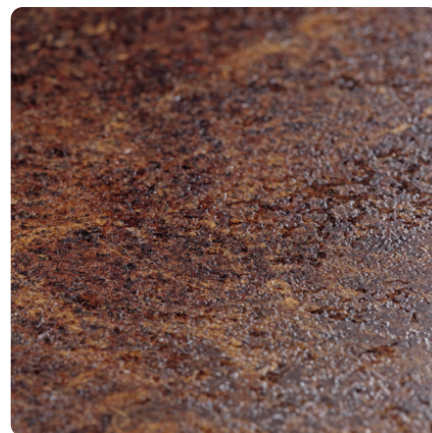

Tessina krema F221 ST87

Broj dekora **F221**

Dobavljač, Proizvođač **EGGER**

Pregled cijele ploče

Detaljan pregled

Struktura

Naziv	Vrijednost
Svjetlina	svijetla
Vrsta dekora	Kamen
God	Apstraktno
Broj dekora	F221
Struktura površine	ST87 Ceramic
Vrsta kamena	Kamen

Dobavljač, Proizvođač

Proizvodi sa istim dekorom

Oplemenjene radne ploče

RADNA PLOČA EGGER MOD.300 ST87 F221 TESSINA CERAMIC KREMA

Šifra proizvoda
50251/0221

Debljina (mm)
38 mm

Dužina
4100 mm

više informacija <https://ba.jaf-development.com/decorfinder/Tessina-krema-F221-ST87-d2350391>

QR-Code skenirati i prebaciti se direktno na stranicu dekora u našem online shopu.

RADNA PLOCA EGGER MOD.300 ST87 F221 TESSINA CERAMIC KREMA

Šifra proizvoda	Debljina (mm)	Dužina
50250/0221	38 mm	4100 mm