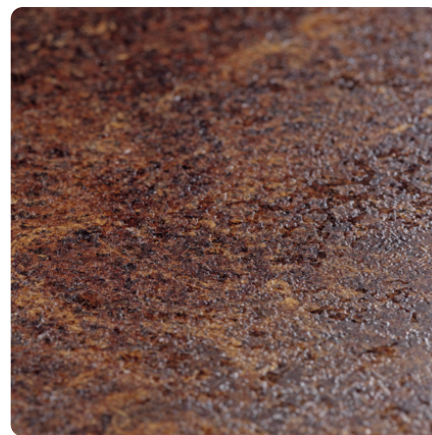

Tessina krema F221 ST87

Broj dekora **F221**

Dobavljač, Proizvođač **EGGER**

Pregled cijele ploče

Detaljan pregled

Struktura

Naziv	Vrijednost
Svjetlina	svijetla
Vrsta dekora	Kamen
God	Apstraktno
Broj dekora	F221
Struktura površine	ST87 Ceramic
Vrsta kamena	Kamen

Dobavljač, Proizvođač

Proizvodi sa istim dekorom

Oplemenjene radne ploče

RADNA PLOČA EGGER MOD.300 ST87 F221 TESSINA CERAMIC KREMA

Šifra proizvoda
50250/0221

Debljina (mm)
38 mm

Dužina
4100 mm

više informacija <https://ba.jaf-development.com/decorfinder/Tessina-krema-F221-ST87~d2350391>

QR-Code skenirati i prebaciti se direktno na stranicu dekora u našem online shopu.

RADNA PLOCA EGGER MOD.300 ST87 F221 TESSINA CERAMIC KREMA

Šifra proizvoda	Debljina (mm)	Dužina
50251/0221	38 mm	4100 mm