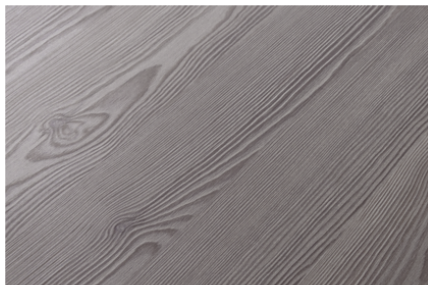

Premium Bijela W1000 ST38

Broj dekora **W1000**

Dobavljač, Proizvođač **EGGER**

Detaljan pregled

Struktura

Naziv	Vrijednost
Svjetlina	svijetla
Vrsta dekora	Uni dekori
Ton boje	bijela
God	Okomito
Kod boje NCS	S0500-N
Kod boje RAL	9003
Broj dekora	W1000
Struktura površine	ST38 Feelwood Pinegrain