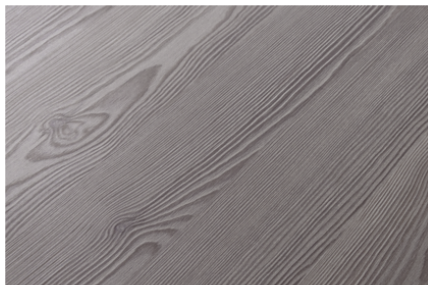

Shadow crna U998 ST38

Broj dekora **U998**

Dobavljač, Proizvođač **EGGER**

Detaljan pregled

Struktura

Naziv	Vrijednost
Svjetlina	tamno
Vrsta dekora	Uni dekori
Ton boje	crna
God	Okomito
Broj dekora	U998
Struktura površine	ST38 Feelwood Pinegrain

Dobavljač, Proizvođač

Proizvodi sa istim dekorom

Oplemenjena iverica

IVERAL EURODEKOR ST38 U998 SHADOW CRNA

Šifra proizvoda
13229/0998

Dužina
2800 mm

Širina
2070 mm

više informacija <https://ba.jaf-development.com/decorfinder/Shadow-crna-U998-ST38-d6583166>