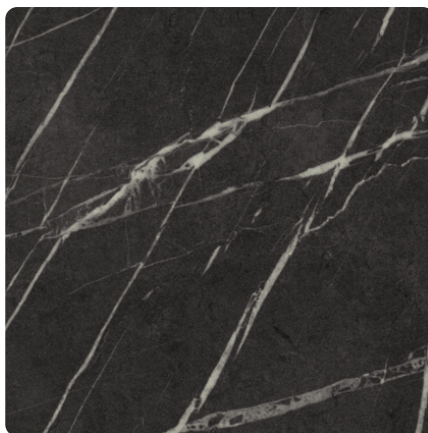

## Pietra Grigia crni F206 ST9

Broj dekora **F206**

Dobavljač, Proizvođač **EGGER**

Pregled cijele ploče

Detaljan pregled

Struktura

Naziv	Vrijednost
Svjetlina	<b>tamno</b>
Vrsta dekora	<b>Kamen</b>
God	<b>Apstraktno</b>
Broj dekora	<b>F206</b>
Površinska tekstura	<b>Mat</b>
Struktura površine	<b>ST9 Perfect Matt</b>
Vrsta kamena	<b>Kamen</b>